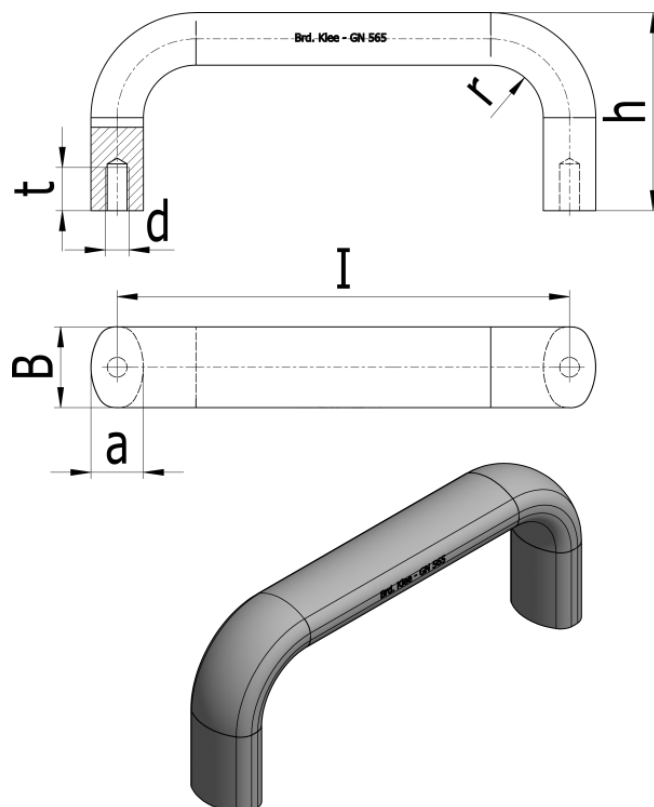

Varenummer: 2056526128WSA

Beskrivelse: E+G Bøjlegreb GN 565-26-128-WSA

## Mål

a	= 17
b	= 26
d	= M8
h	= 55
l	= 128
r	= 17
t	= 12
Vægt i (g)	= 200